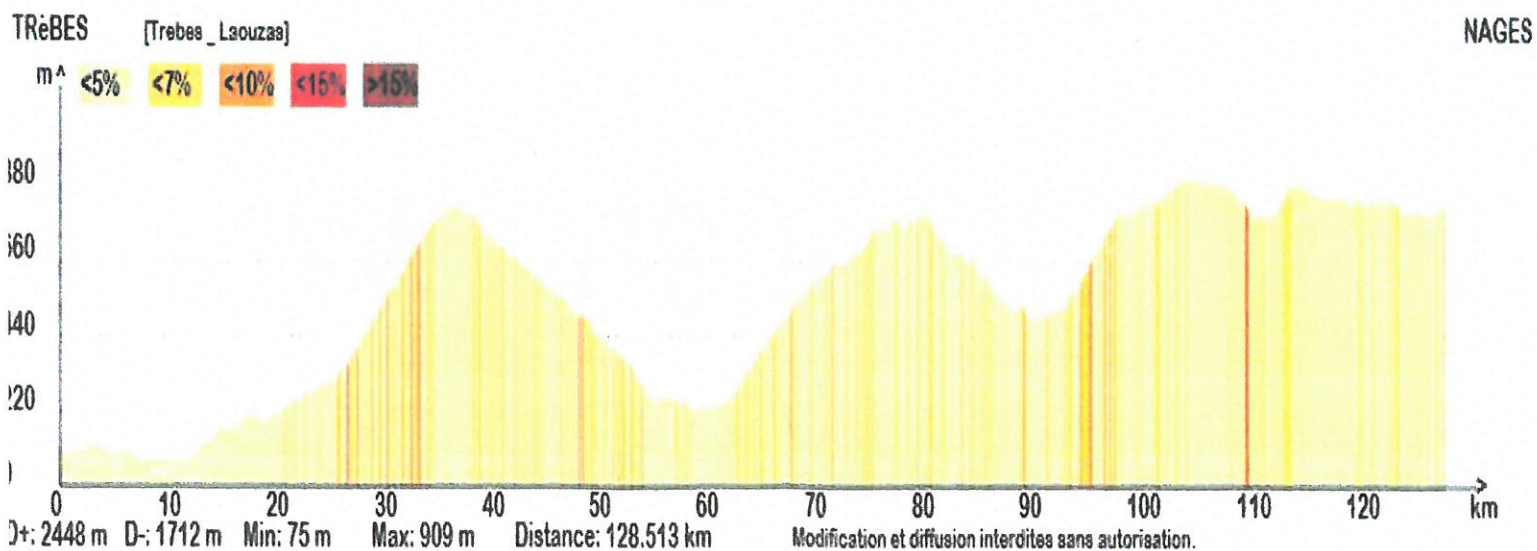

TREBES – LE LAOUZAS SAMEDI 4 JUIN 2016

Horaires	Localités - carrefour	N° route	Km partiel	Km total	Observations
8h00	Trèbes	RD206	0,000	0,000	AUDE
	Rustiques RD206/235	RD235	3,000	3,000	
	RD235/135	RD135	6,700	9,700	
	Laure Mvois RD135/111	RD111	0,900	10,600	
9h00	Villeneuve Mvois RD111/112	RD112	8,900	19,500	
	Cabrespine RD112	RD112	6,000	25,500	
	Col de La Prade RD112	RD112	9,500	35,000	
10h00	Pradelles cdes RD112	RD112	4,500	39,500	Ravitaillement
	Fournes RD112	RD112	3,800	43,300	TARN
	RD112/54	RD54	1,700	45,000	
11h30	Mazamet RD54	RD54	15,000	60,000	
	Le Vintrou RD54/53	RD53	10,000	70,000	
	RD53/30	RD30	15,000	85,000	
	RD30/93	RD93	0,500	85,500	
	RD93/622	RD622	4,200	89,700	
	Brassac RD622	RD622	0,500	90,200	
13h00	Biot RD622	RD622	1,800	92,000	
	La Bassine RD622	RD622	13,000	105,000	
	Lacaune RD622	RD 622	5,500	110,500	
	La Trivalle RD622/62	RD62	9,500	120,000	
	Nages RD62	RD62	5,000	125,000	
16h30	AZUREVA Arrivée	RD62	3,500	128,500	